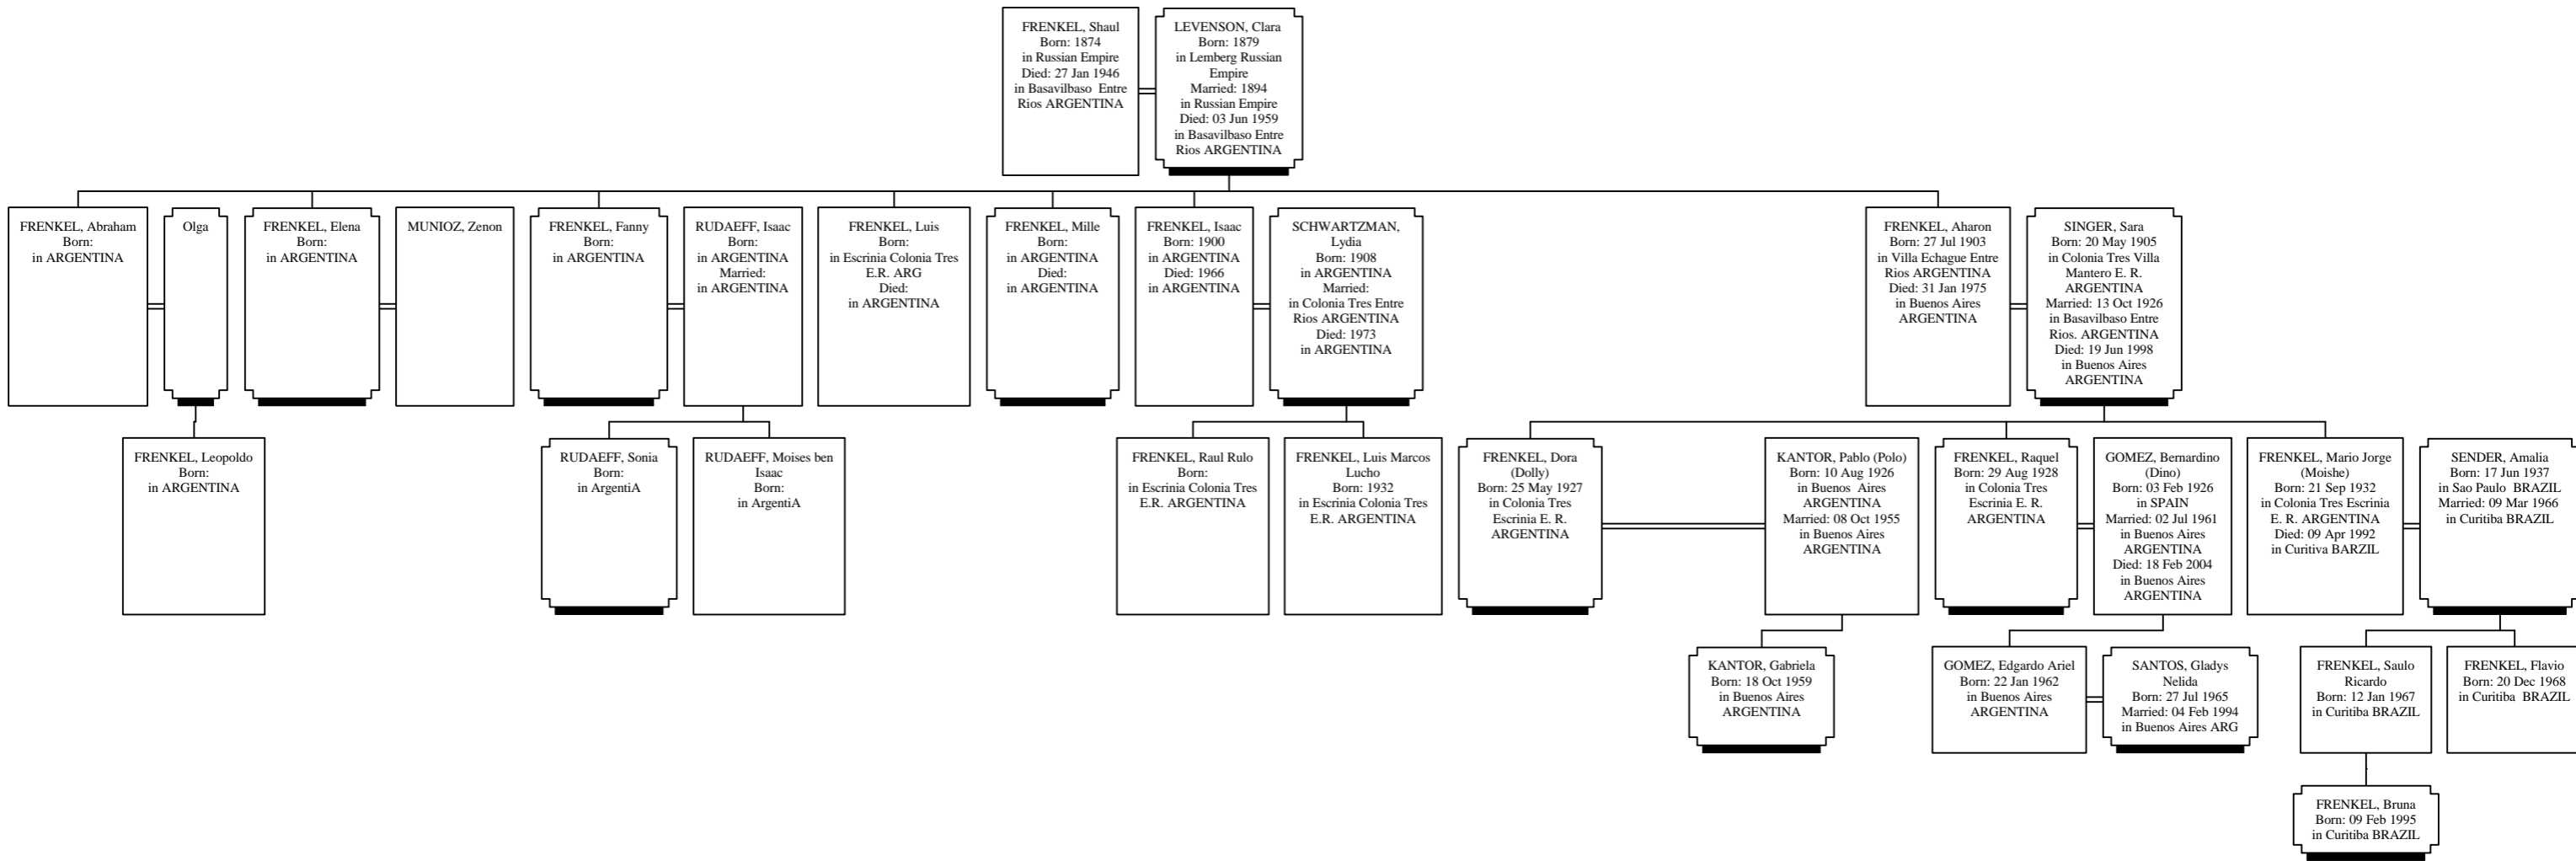

Descendants of Shaul FRENKEL

MATHOV Yehuda ph 972 -775001385
 mathov@zahav.net.il
 pob 2428 Neve Monoson 60190 ISRAEL
 July 2009