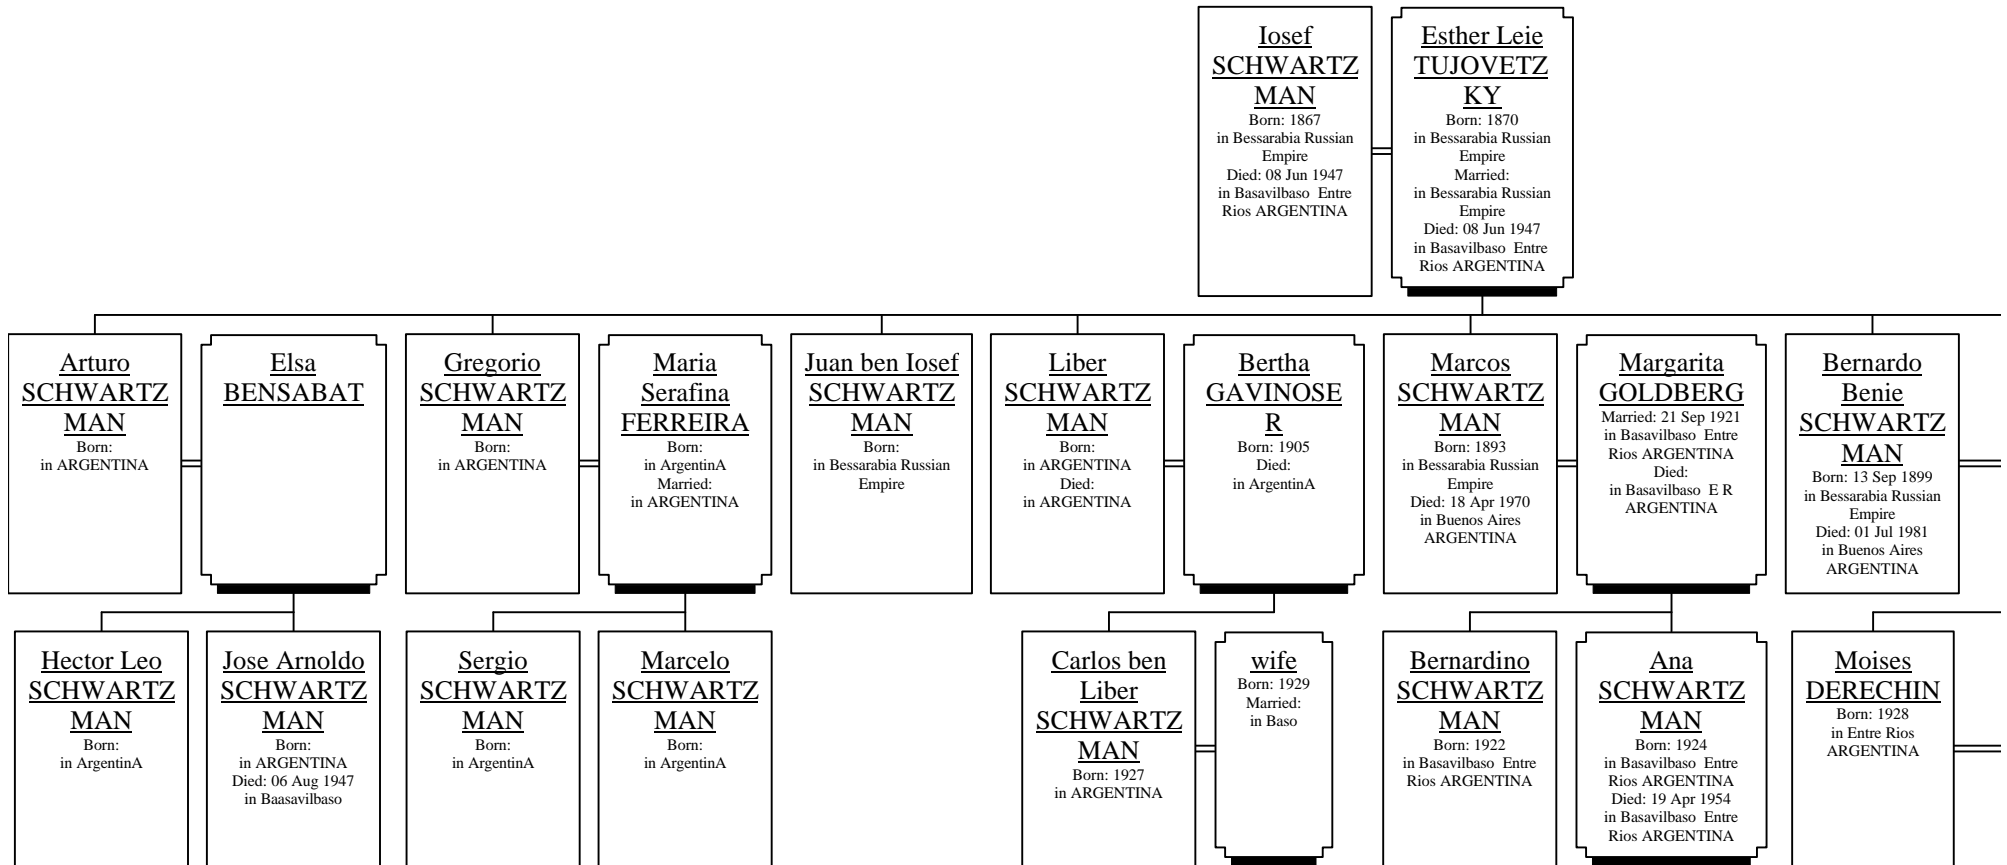

Descendants of Iosef SCHWARTZMAN

MATHOV Yehuda
 mathov@zahav.net.il
 pob 2428 Monoson Yehud 60190 ISRAEL
 enero 2008